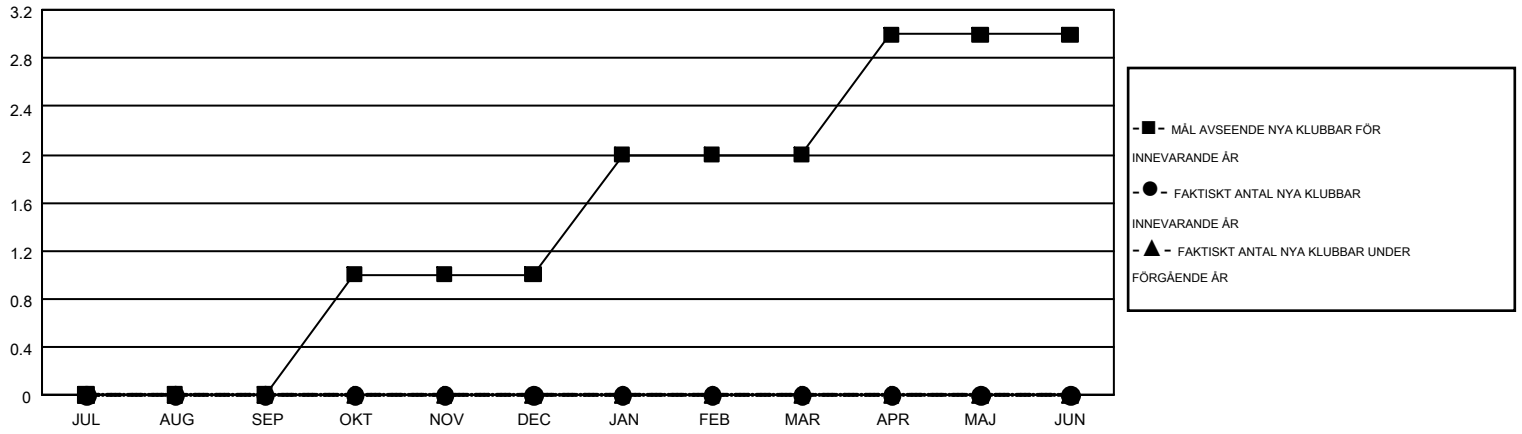

GMT MONTHLY MEMBERSHIP PROGRESS REPORT

Results as of: 11/30/2017

Multiple District 101

LOCATION: SWEDEN

GMT: ANTTI FORSELL

GMT KO 4

Klubbar				Medlemmar			
RESULTAT FÖR 2017-2018				RESULTAT FÖR 2017-2018			
KVARTAL	MÅL AVSEENDE NYA KLUBBAR	NYA KLUBBAR	AVFÖRDA KLUBBAR	KVARTAL	MÅL FÖR NETTO MEDLEMSTILLVÄXT	FAKTISK MEDLEMSTILLVÄXT	FAKTISKT ANTAL AVFÖRDA MEDLEMMAR (inklusive transfer)
JUL/AUG/SEP	0	0	3	JUL/AUG/SEP	18	77	167
OKT/NOV/DEC	1	0	1	OKT/NOV/DEC	57	95	161
JAN/FEB/MAR	1	0	0	JAN/FEB/MAR	60	0	0
APR/MAJ/JUN	1	0	0	APR/MAJ/JUN	10	0	0

MÅL OCH FAKTISKT ANTAL NYA KLUBBAR