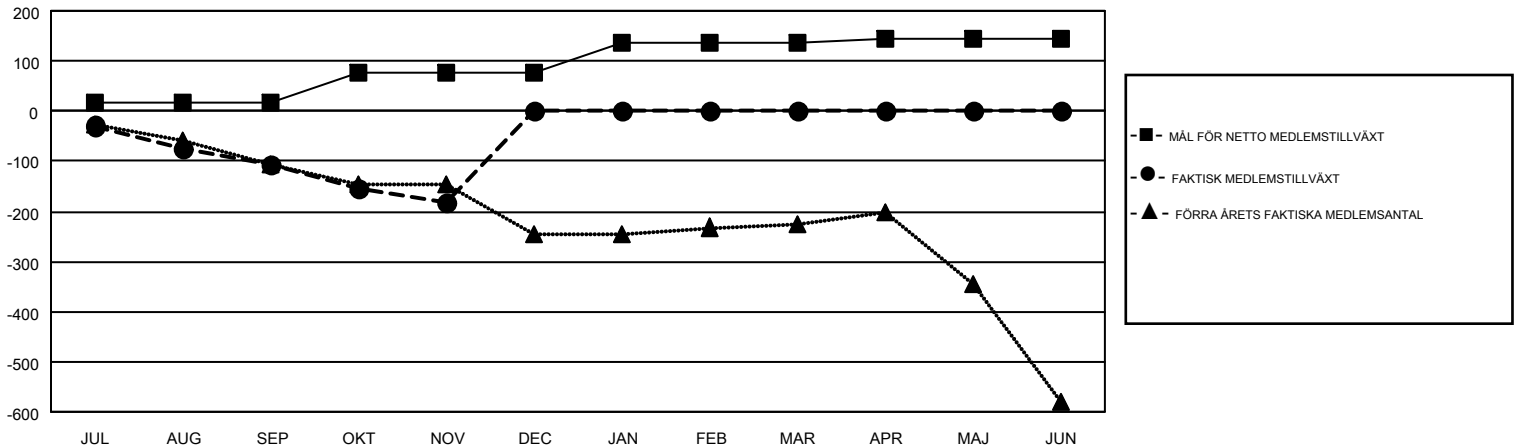

MÅL OCH FAKTISKT ANTAL MEDLEMMAR

NEDLAGDA KLUBBAR: 4	95 CLUBS OF 430 TOG UPP EN ELLER FLER NYA MEDLEMMAR	KÖNSFÖRDELNING
		MAN 8,256 (79.13%)
		KVINNA 2,178 (20.87%)
AVFÖRDA MEDLEMMAR	KLICKA HÄR FÖR KUMULATIV MEDLEMSDATA	ANTALET FAMILJEMEDLEMMAR 870
AVLIDNA 51		FAMILJEMEDLEMMAR SOM BETALAR HÄLFTEN AV MEDLEMSAVGIFTEN 435
NEDLAGD KLUBB 0		
ÖVRIGA 277		
TOTAL 328